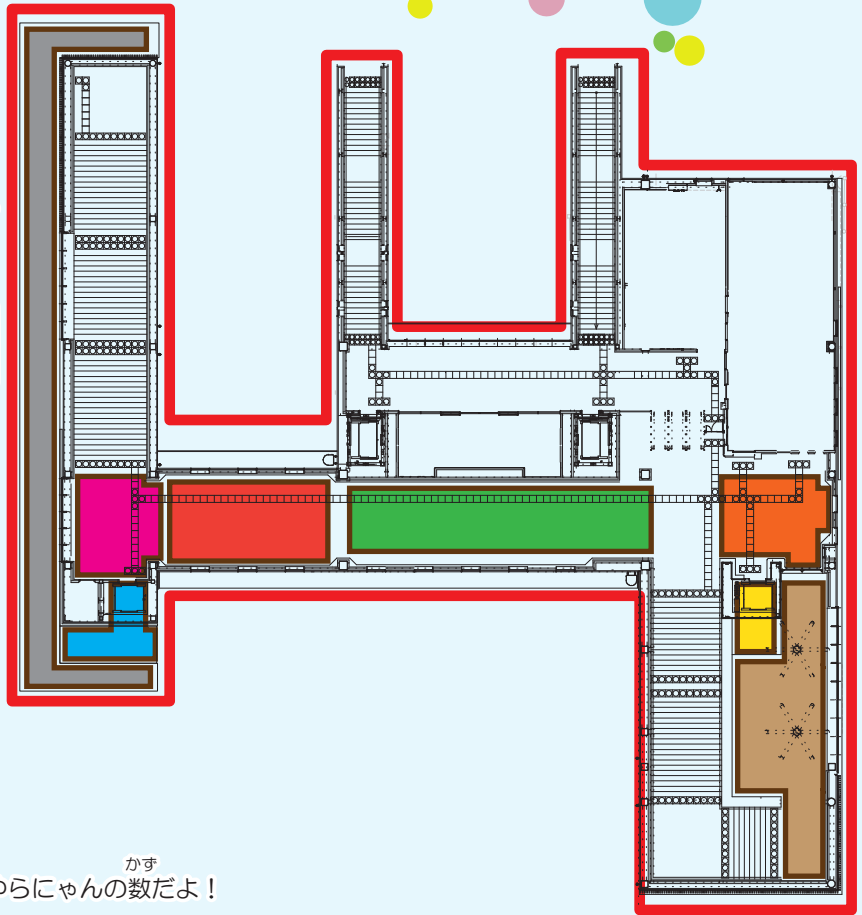

\*やらにやんのシルエットを探してね

こんなやらにやんは  
対象外だよ

いろ  
色のいっばいついたカラー  
のやらにやんもなかしょうえき  
にいるけどこれは対象外だよ

ほうこく  
報告

めん はっけんきろく  
★うら面の発見記録に  
ひつようじこう  
必要事項を書いて  
じゆうつうろ かい  
自由通路2階にある  
おうほ  
応募ポストにいれてね!

★スマートフォンからは  
①QRコードでアクセス  
②発見記録をカメラで  
撮影して送信!  
※下記メールに送信してもOK!  
ekisei@city.tainai.lg.jp

# やらにゃんを見つけよう!

いま、やらにゃんが隠れているのは、右の  
ちすいろつところ  
地図で色の付いている所だよ!

どんなお顔・ポーズのやらにゃんがいるかな?  
みつけたら下の【発見記録】に記入しよう!

3

ひがしぐち かい  
東口1階『えきなかひろば』

2

ひがしぐち  
東口『エレベーター』

1