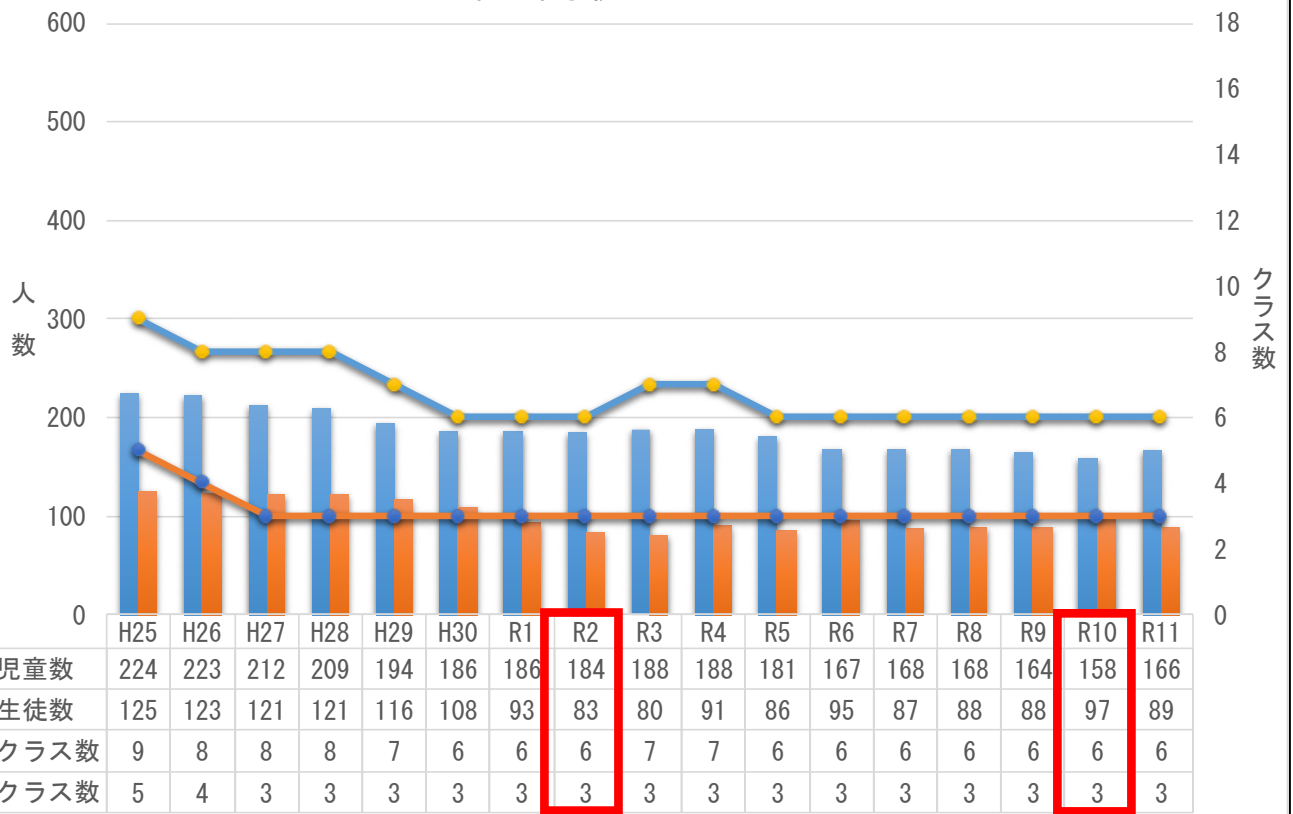

築地中学校区

黒川中学校区