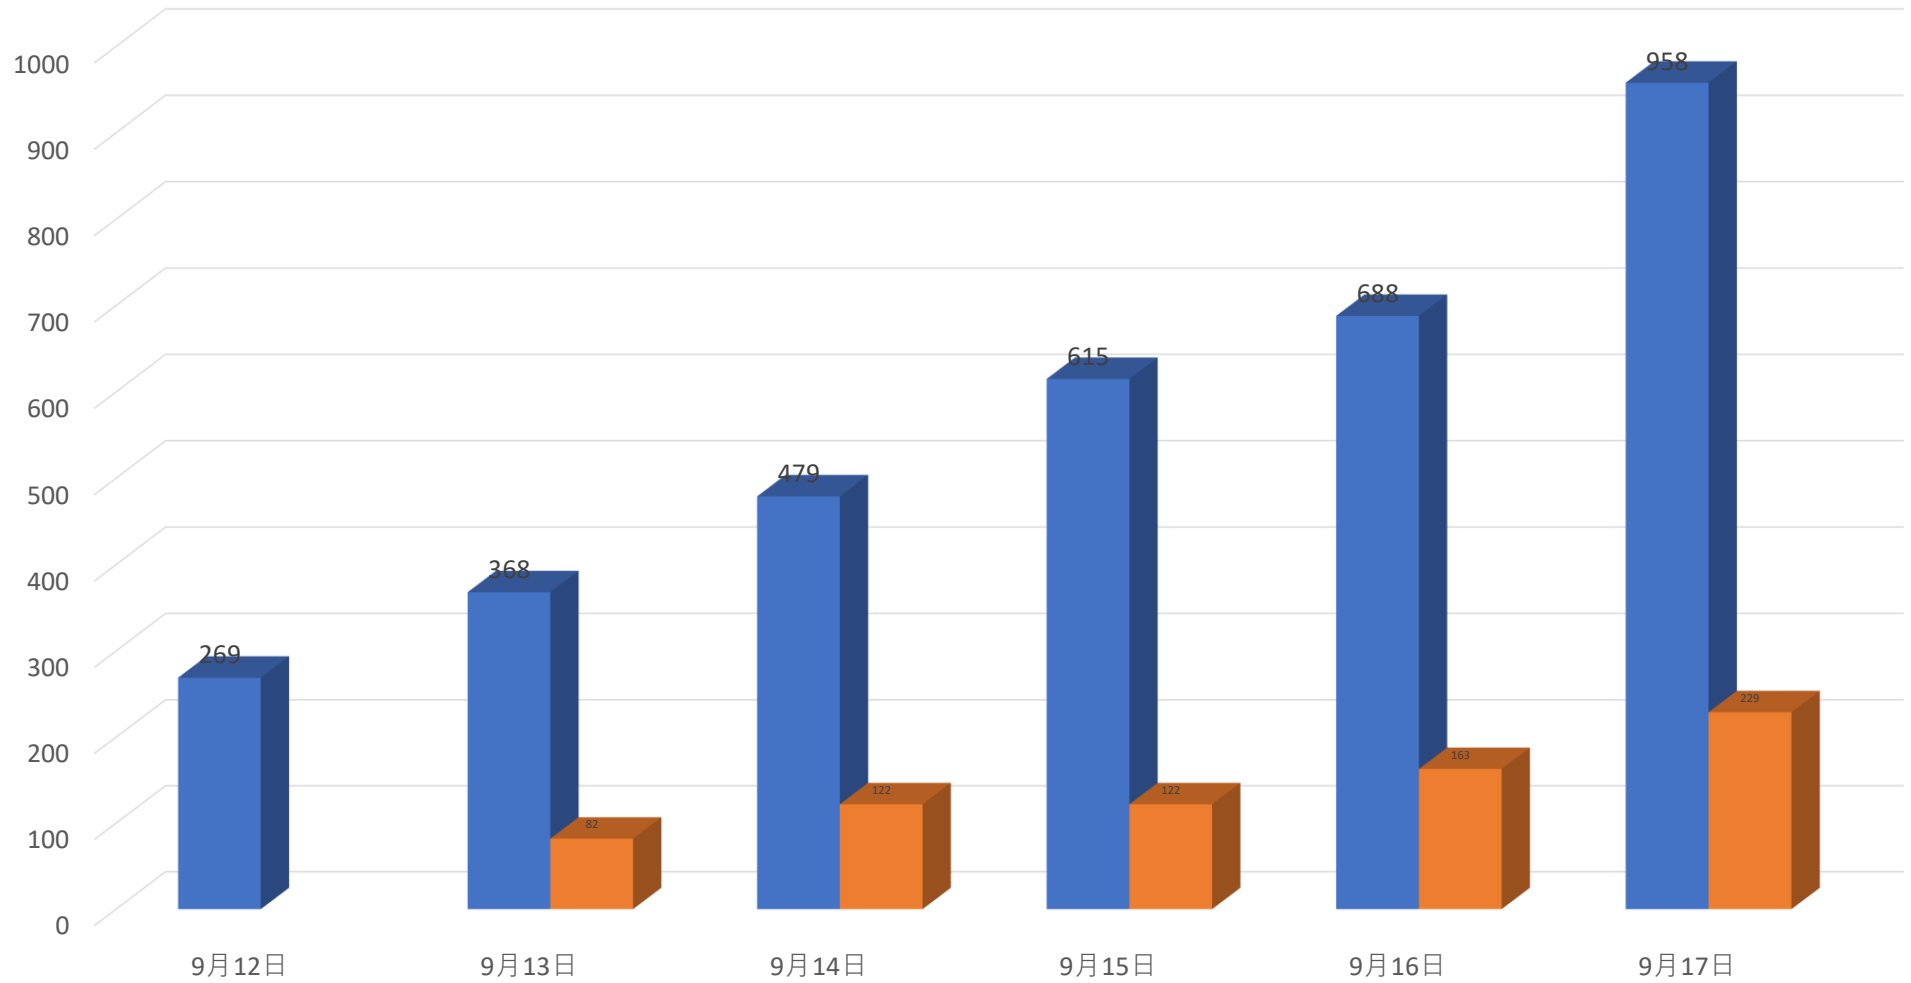

令和4年9月18日執行 胎内市議会議員一般選挙期日前投票所日別利用者人数

	9月12日	9月13日	9月14日	9月15日	9月16日	9月17日
■ 本庁舎	269	368	479	615	688	958
■ 黒川庁舎		82	122	122	163	229