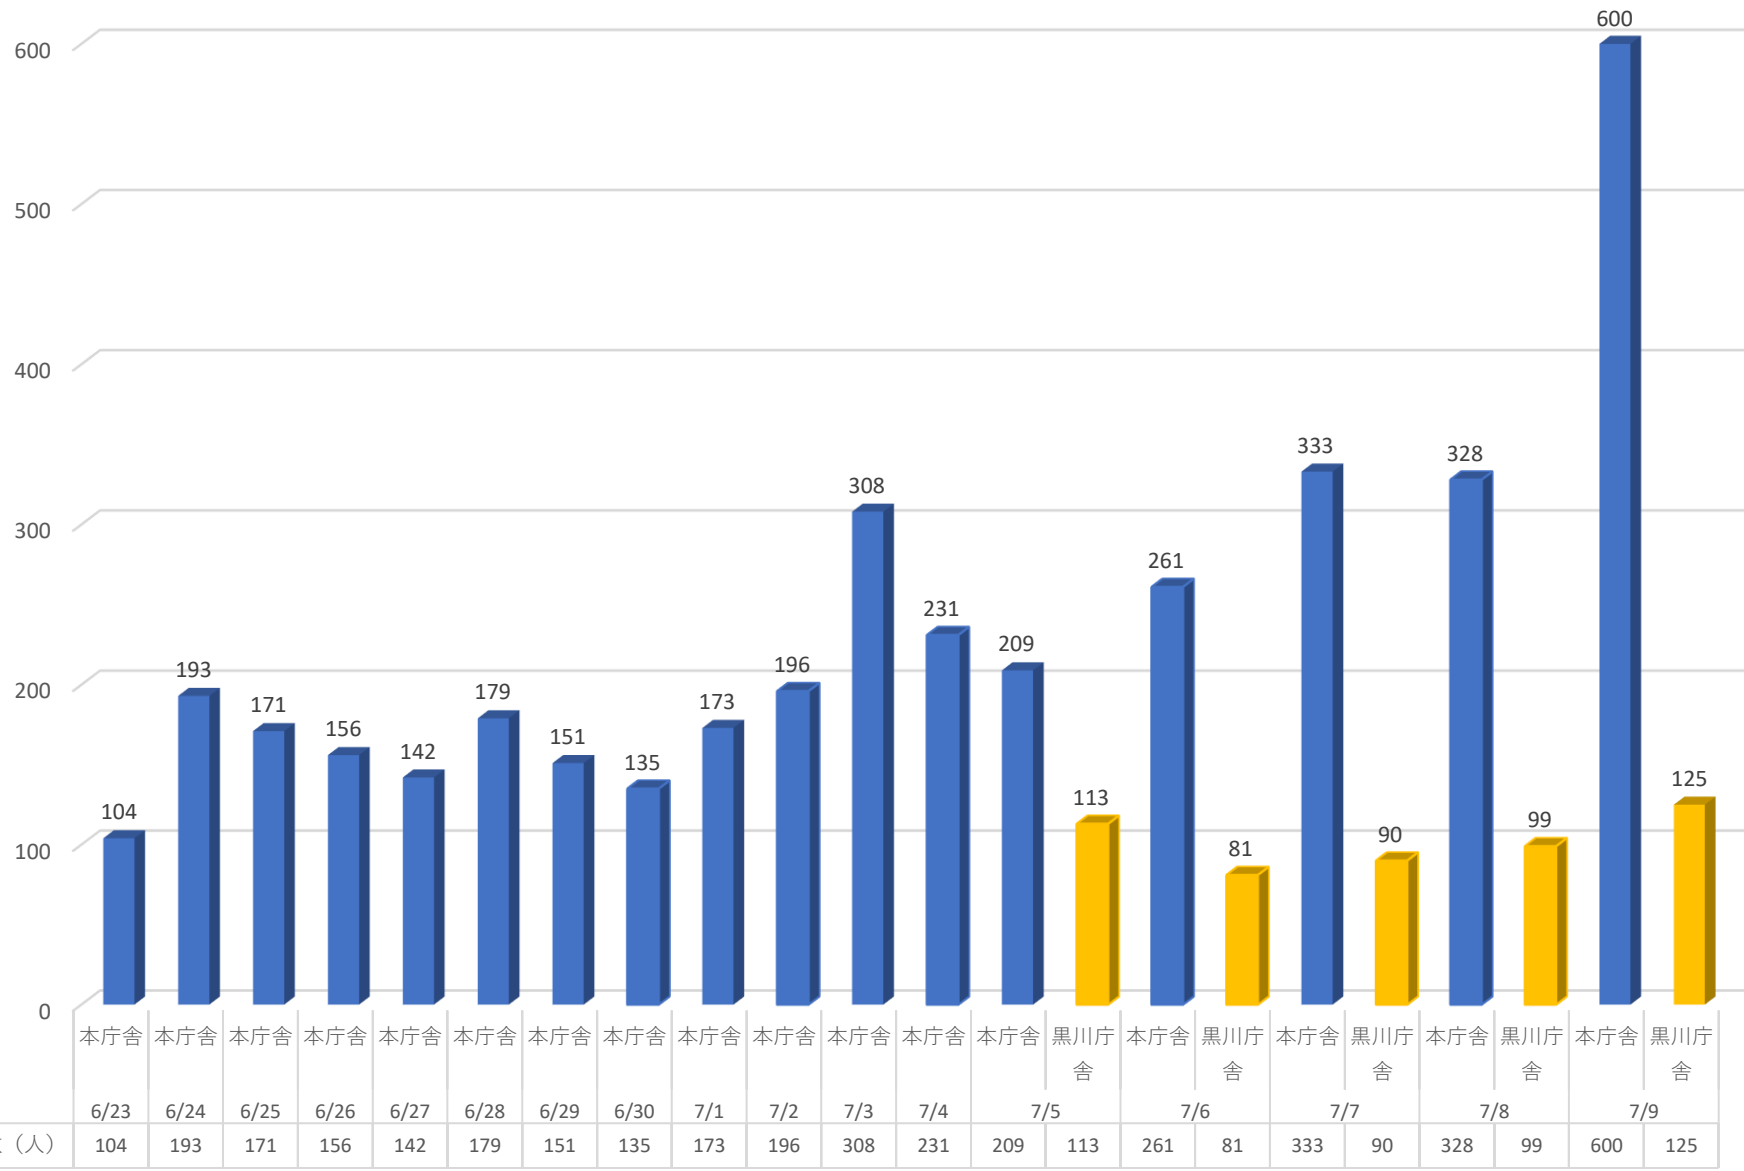

令和4年7月10日執行 参議院議員通常選挙期日前投票所日別利用者人数

投票者数 (人)