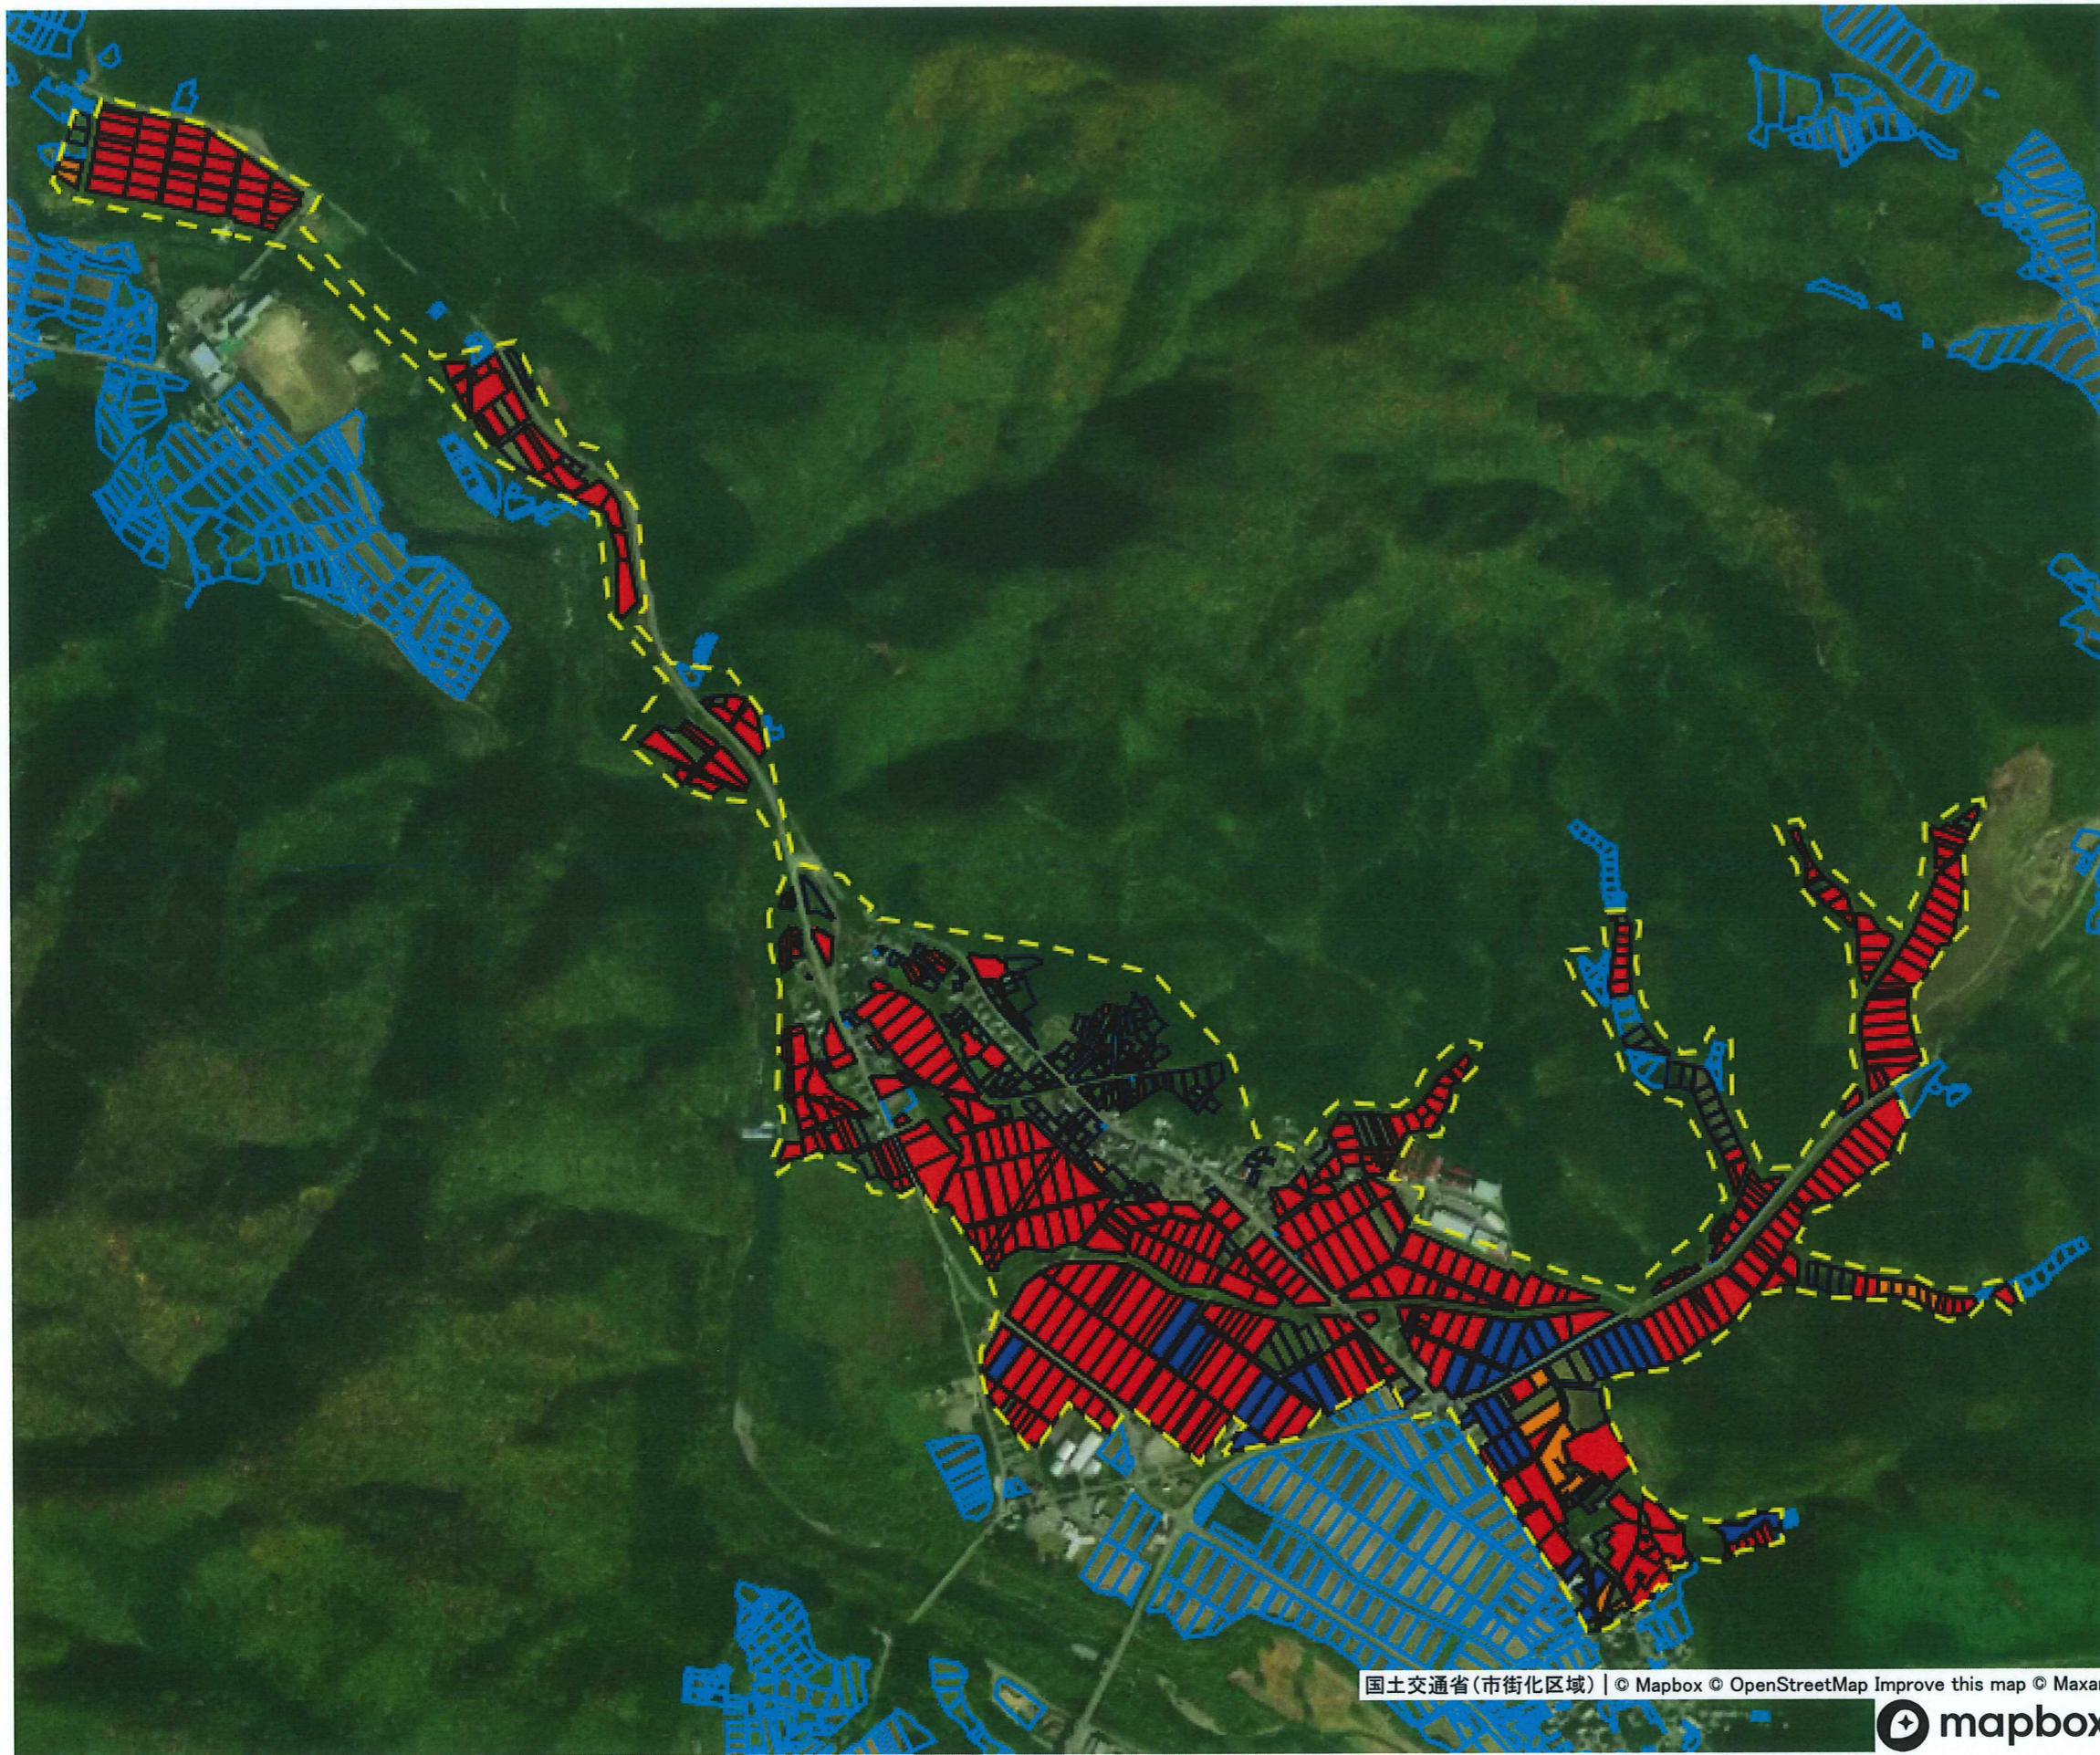

79-坪穴・栗木野新田

- 目標地図(素案)
 - 目標地図(現状)
- 地域計画(担い手区分)
- 認定農業者(個人)
 - 法人
 - 集落営農
 - 認定新規就農者
 - 利用者
 - 協議中