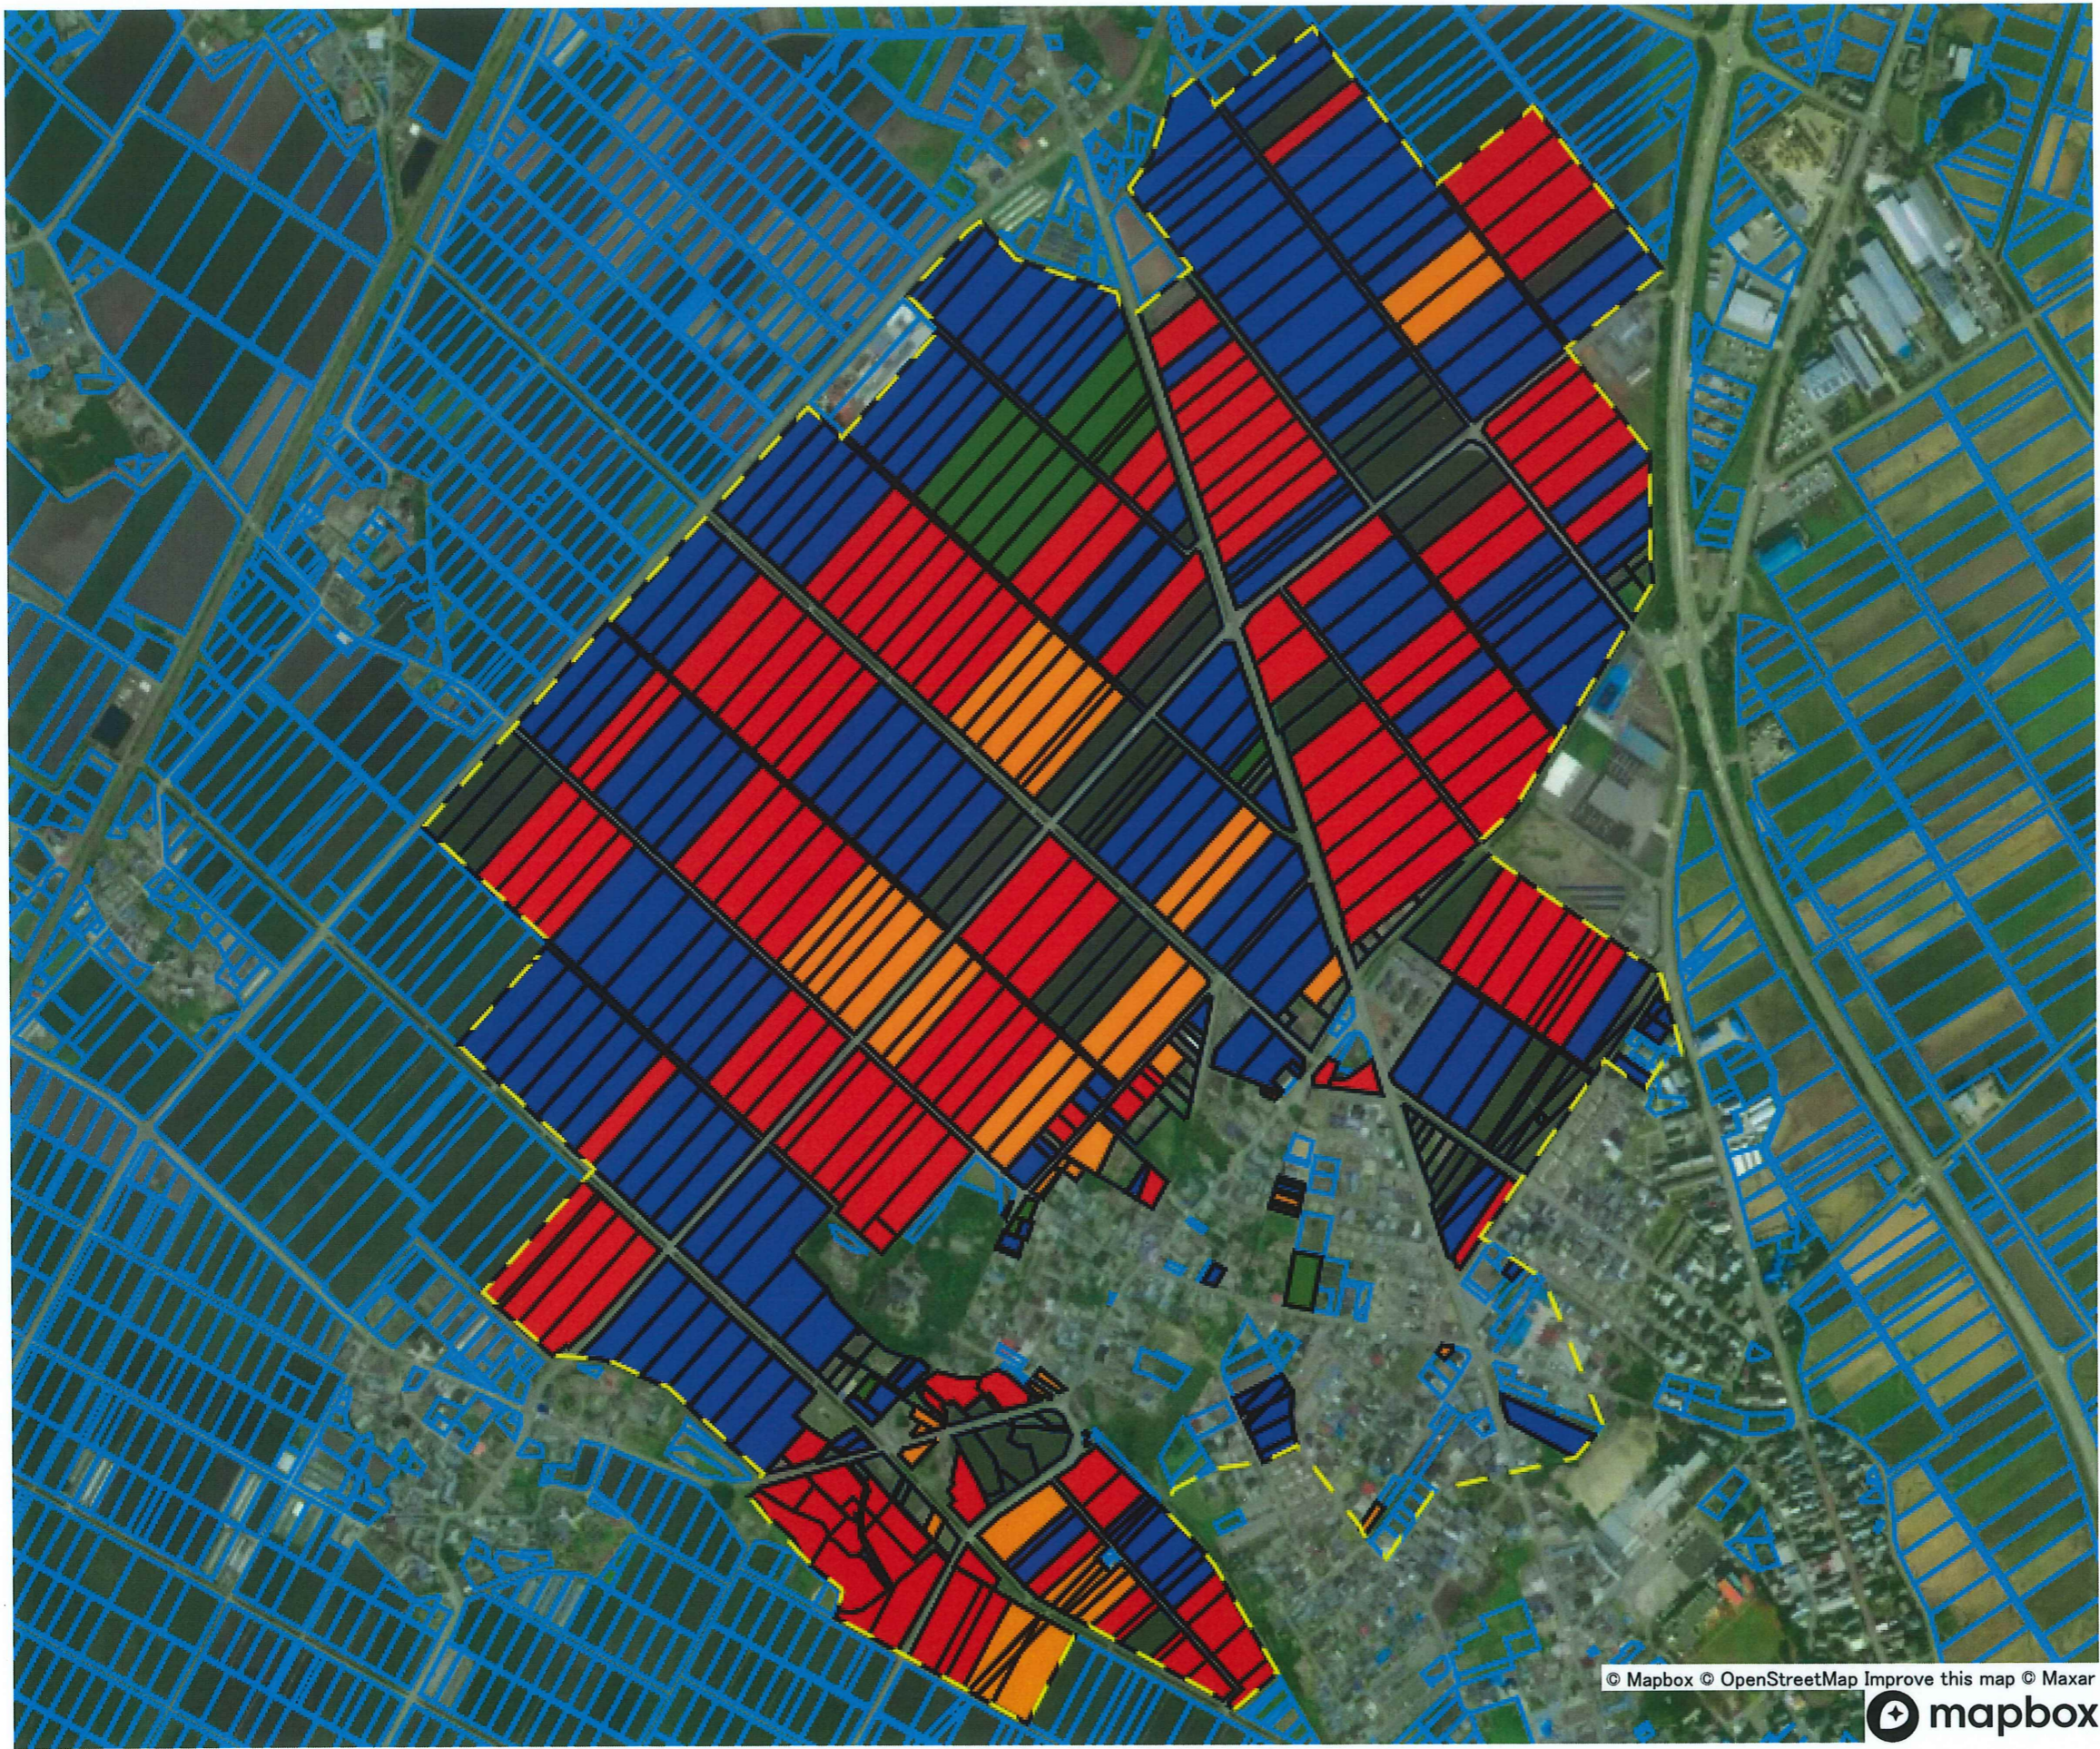

72-東牧

目標地図(素案)
目標地図(現状)

地域計画(担い手区分)

- 認定農業者(個人)
- 法人
- 集落営農
- 認定新規就農者
- 利用者
- 協議中