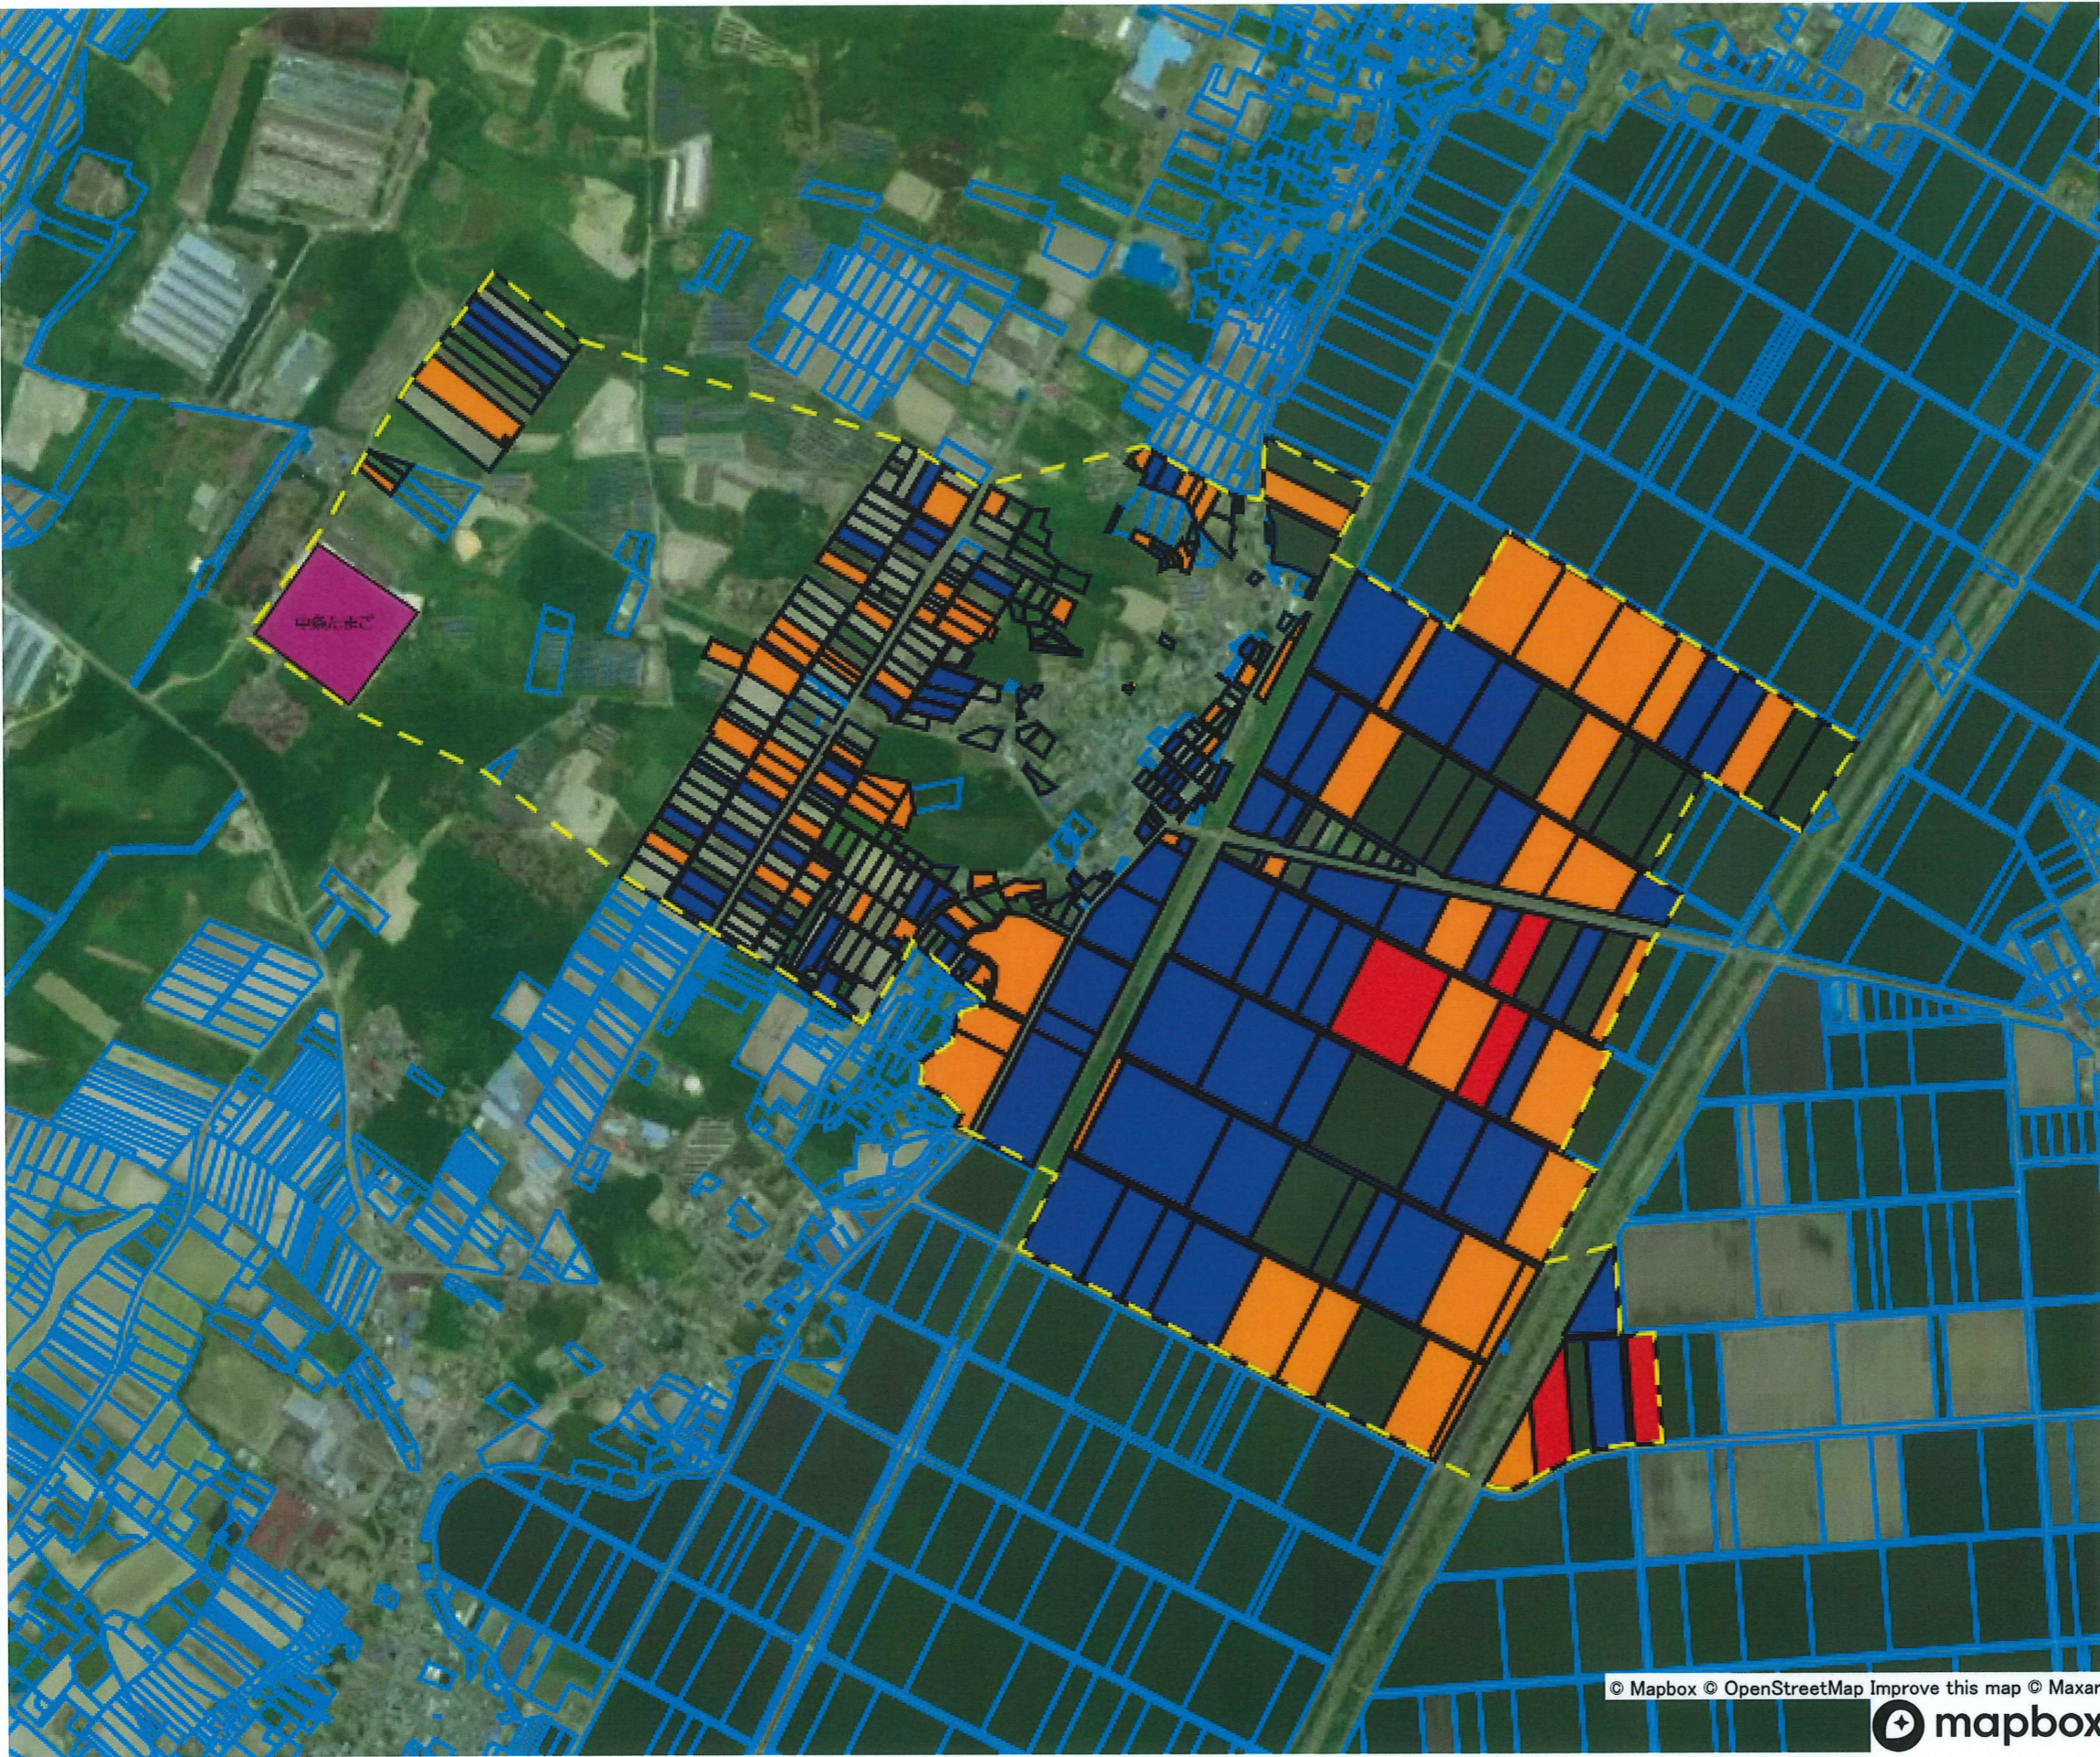

57-山王

目標地図(素案)
目標地図(現状)

地域計画(担い手区分)

- 認定農業者(個人)
- 法人
- 集落営農
- 認定新規就農者
- 利用者
- 協議中