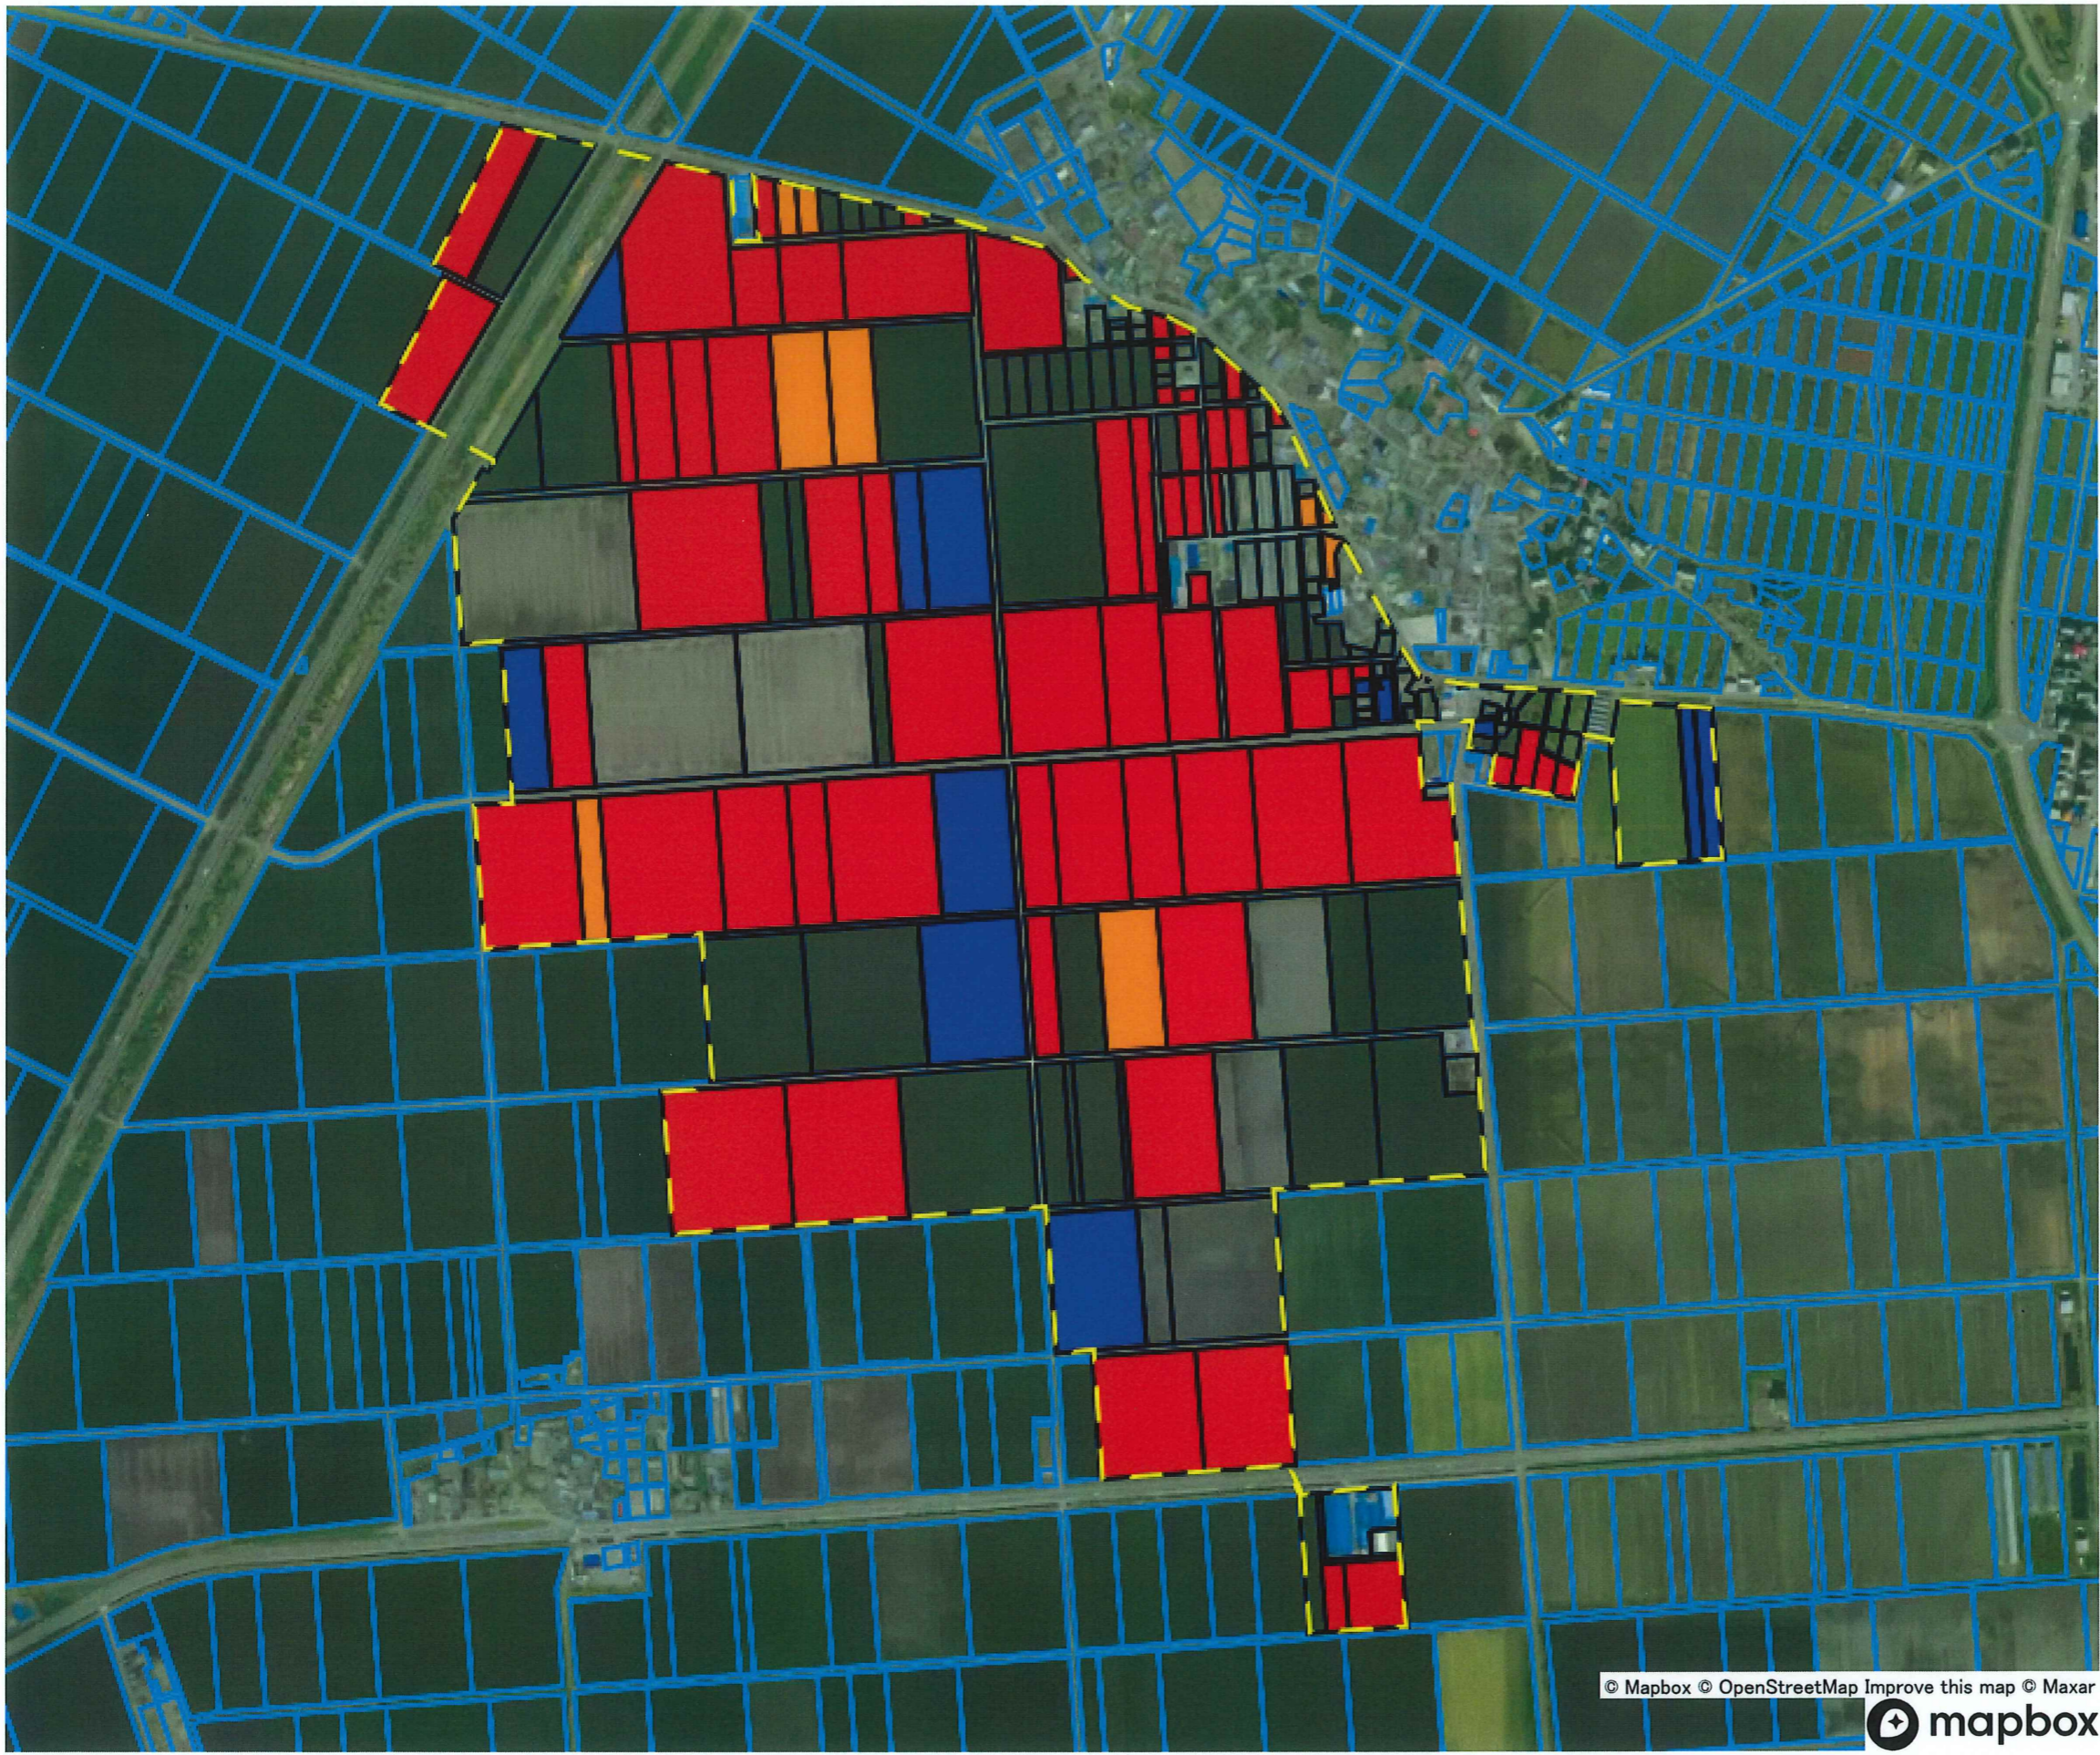

23-赤川①

目標地図(素案)
目標地図(現状)

地域計画(担い手区分)

- 認定農業者(個人)
- 法人
- 集落営農
- 認定新規就農者
- 利用者
- 協議中

目標地図(素案)
目標地図(現状)

地域計画(担い手区分)

- 認定農業者(個人)
- 法人
- 集落営農
- 認定新規就農者
- 利用者
- 協議中