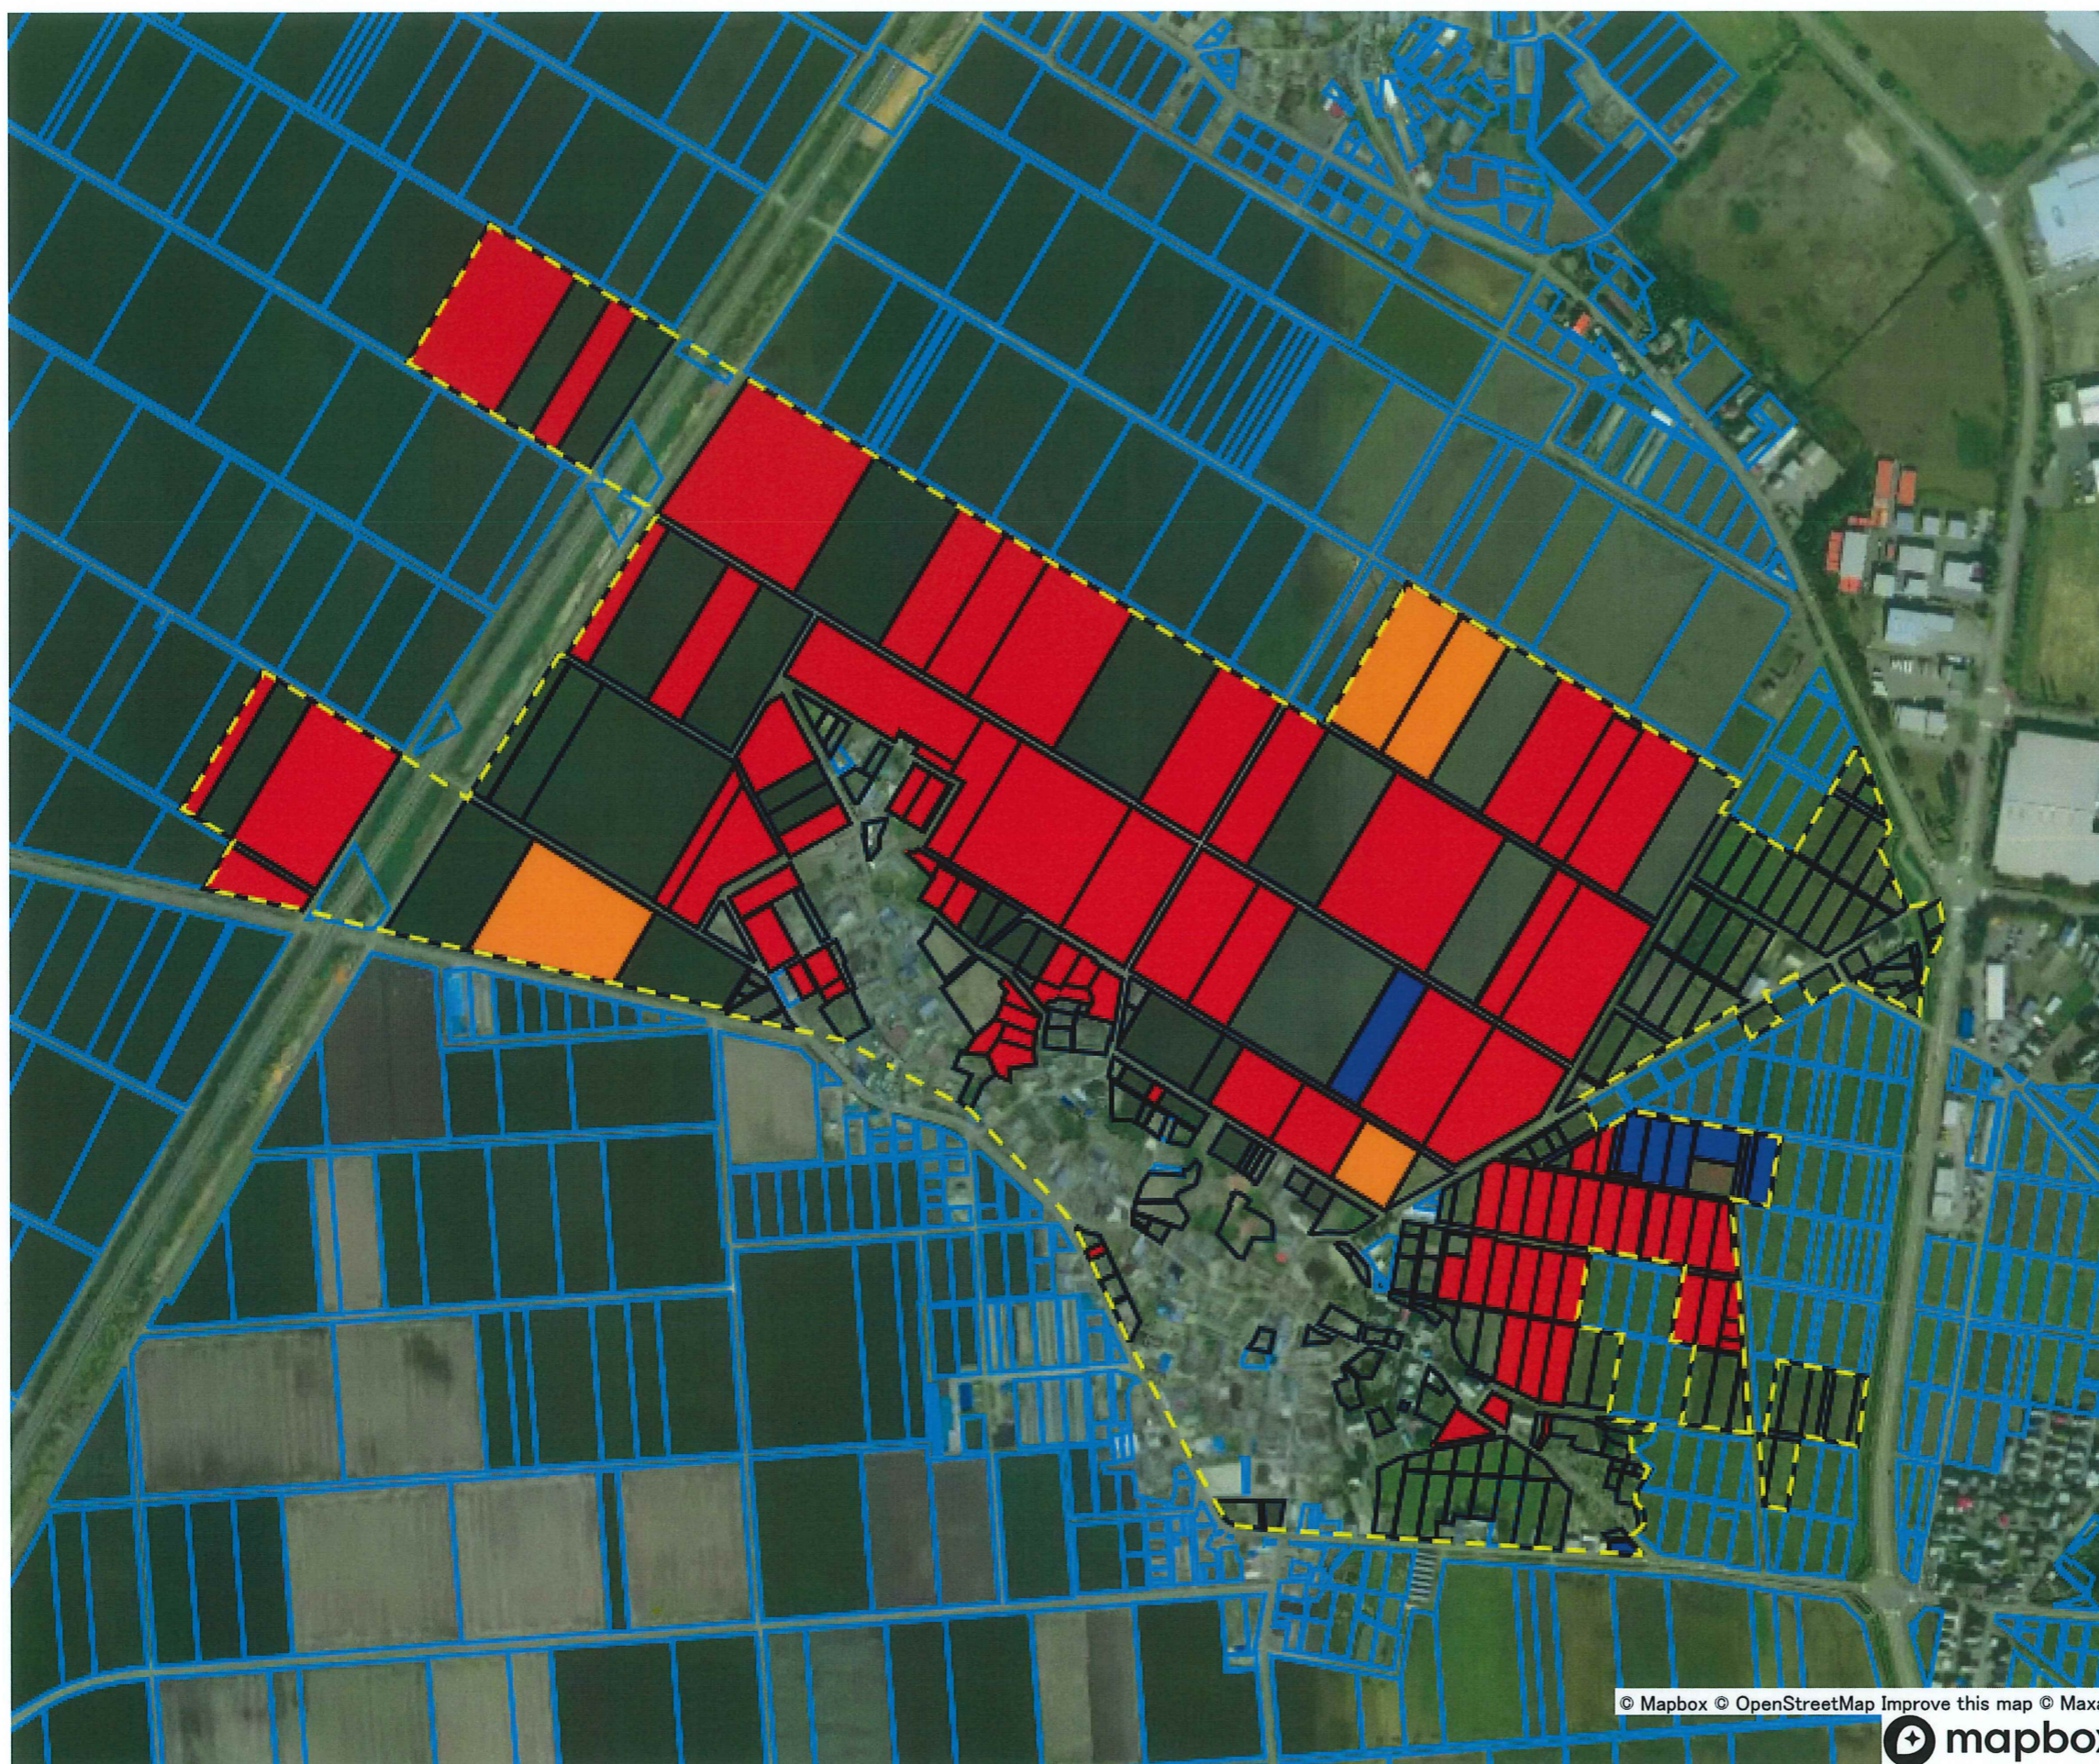

23-赤川①

目標地図(素案)
目標地図(現状)

地域計画(担い手区分)

- 認定農業者(個人)
- 法人
- 集落営農
- 認定新規就農者
- 利用者
- 協議中

目標地図(素案)
目標地図(現状)

地域計画(担い手区分)

- 認定農業者(個人)
- 法人
- 集落営農
- 認定新規就農者
- 利用者
- 協議中