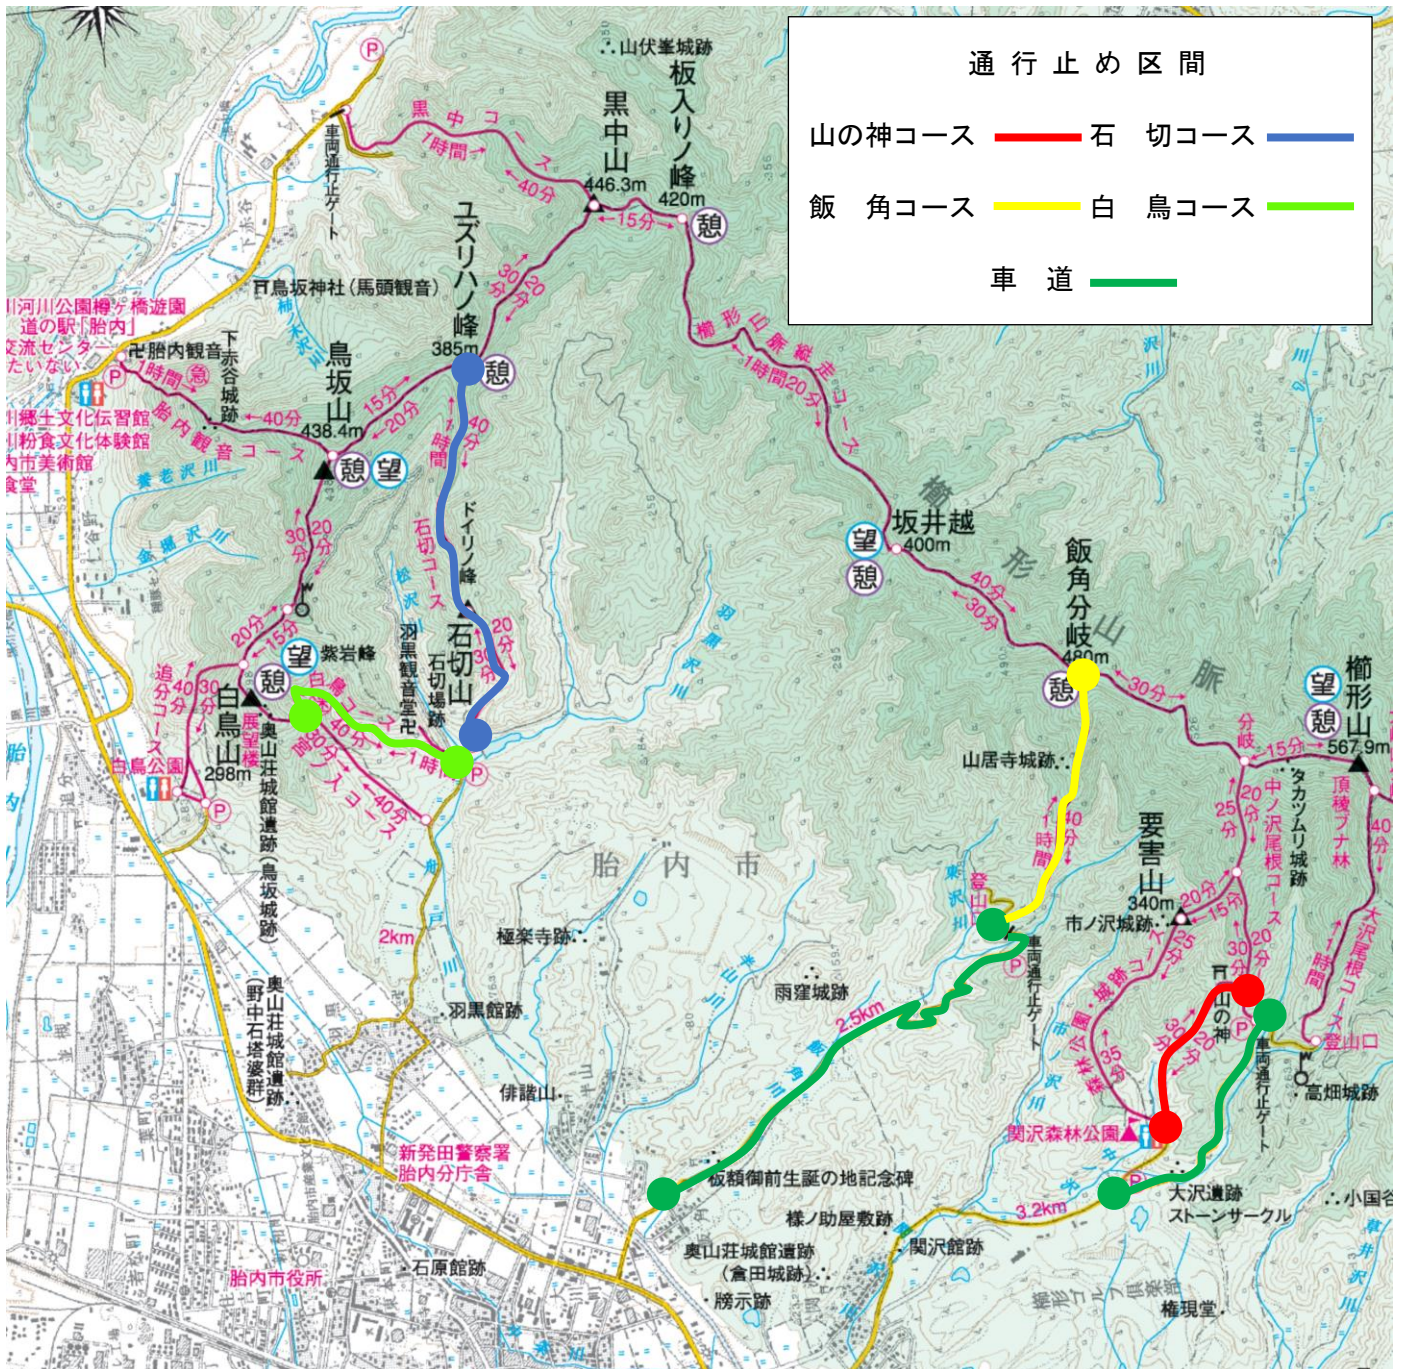

# 登山道及び道路通行止めのお知らせ

8月3日（水）からの大雨の影響により、登山道等の損傷があり通行が困難なため、下記のコースを通行止めといたします。復旧は未定です。ご理解ご協力をお願いいたします。

胎内市商工観光課