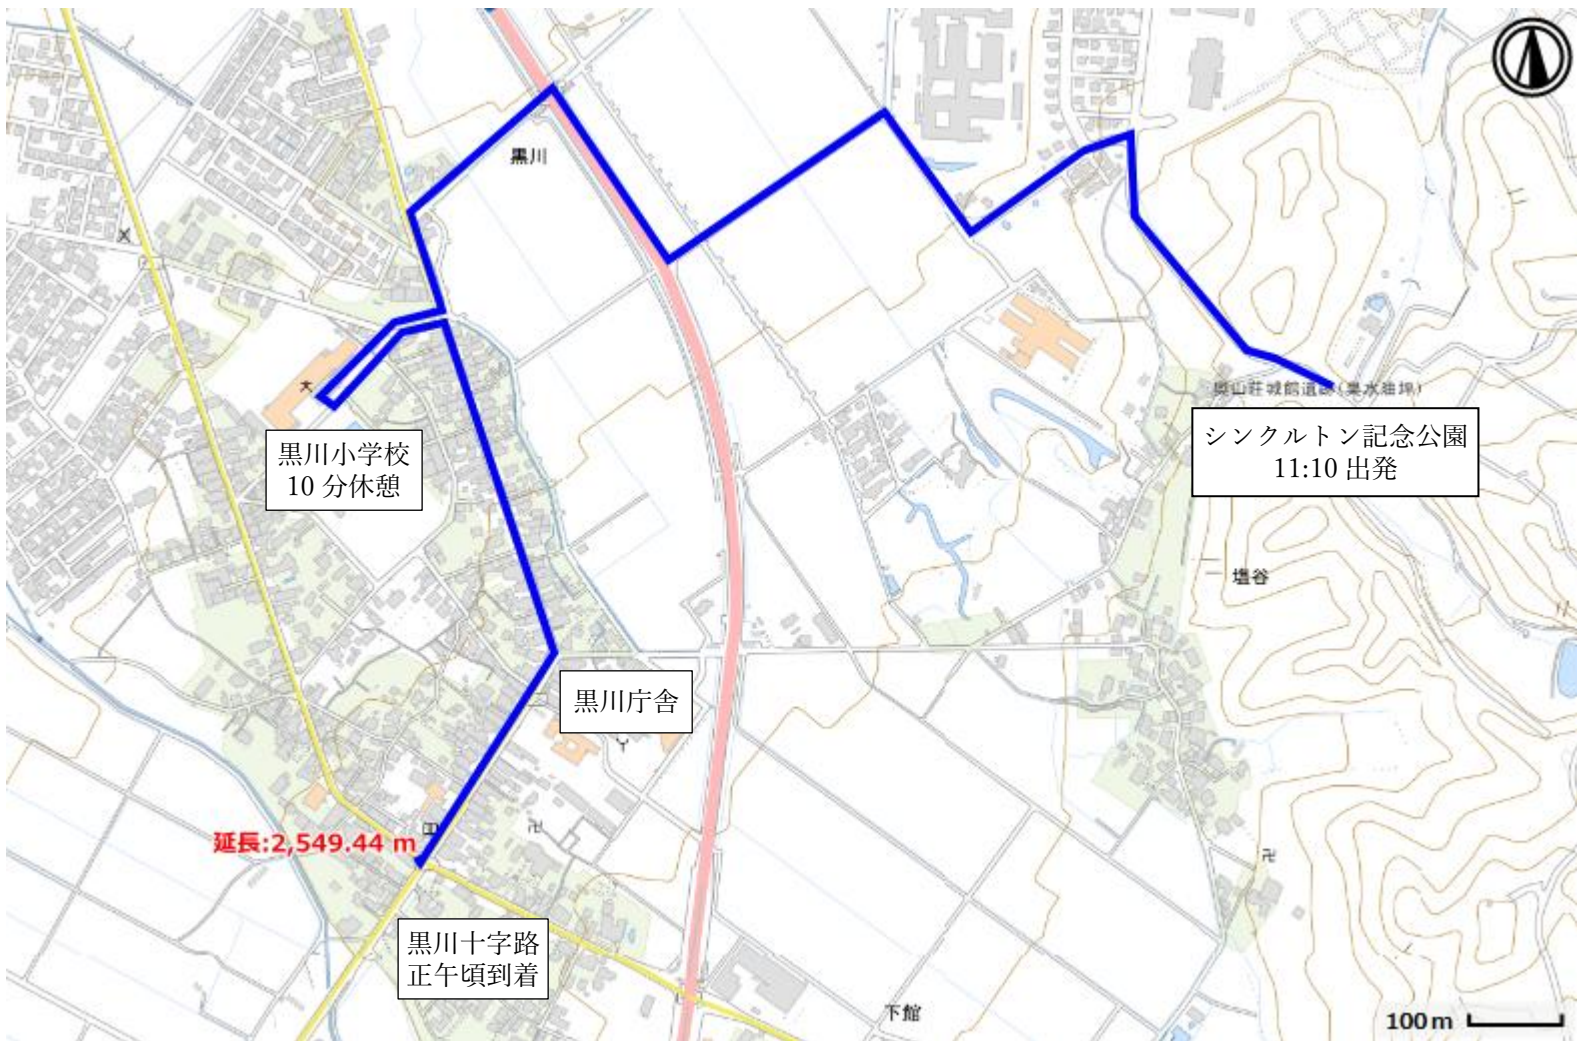

# 令和8年度 黒川燃水祭 献上行列 道順

## ●献上行列の流れ

- シンクルトン記念公園 出発 (午前11時10分)
- ↓
- 黒川病院 (午前11時20分～25分頃通過予定)
- ↓
- 黒川小学校前で休憩 (午前11時35分～45分)
- ↓
- 黒川庁舎前経由 (午前11時50分～55分頃通過予定)
- ↓
- 黒川十字路 到着 (正午頃)

## ●備考

献上行列には黒川中学校2・3年生の生徒が参加します。  
大雨の場合は中止です。