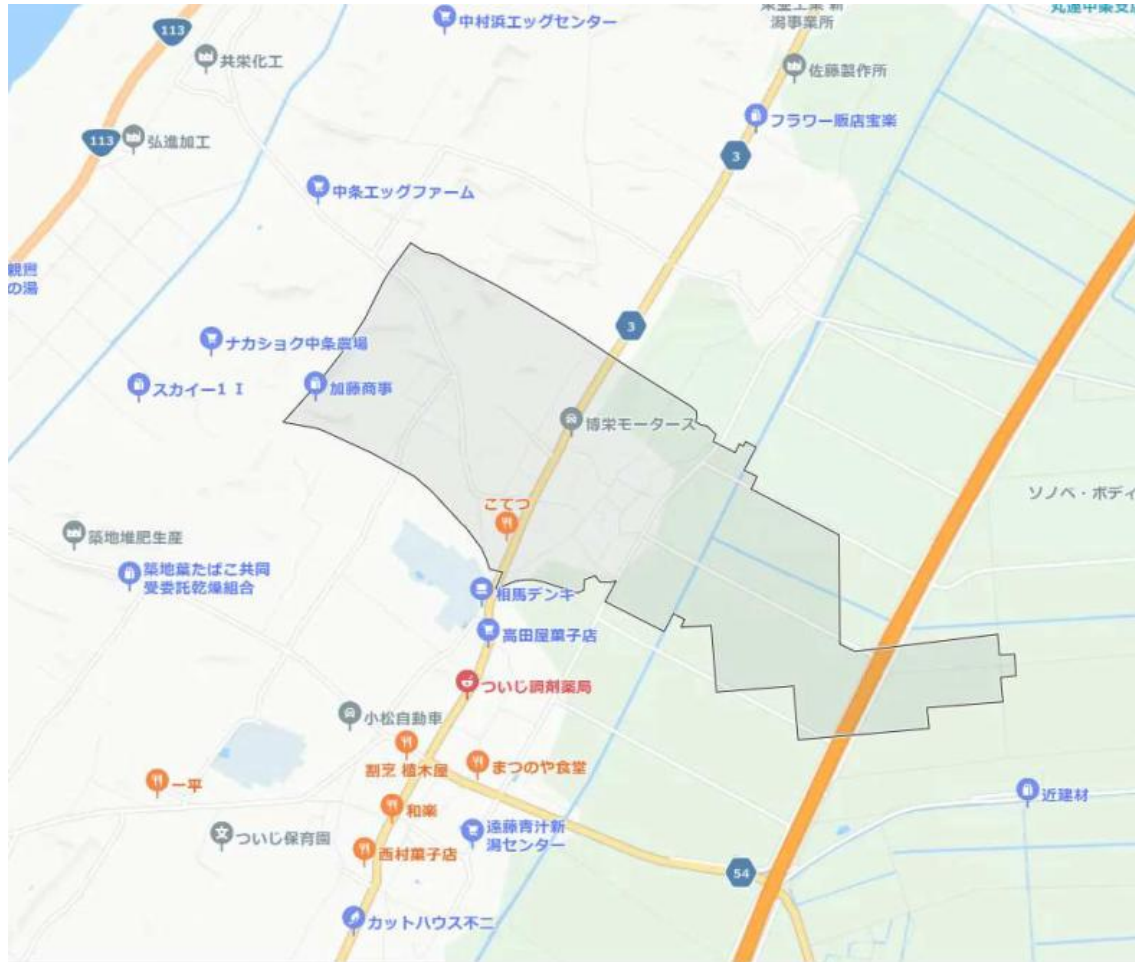

# 下高田自治会

築地地区

中条駅から西に約5.5 k m

世帯数：約60世帯

人口：約190人

自治会活動応援型